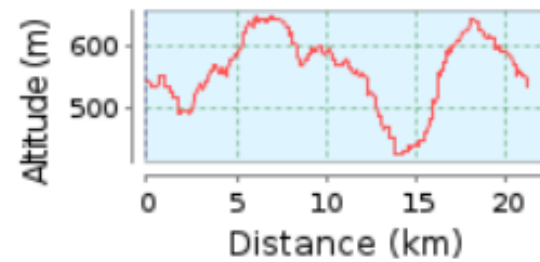

Höhenprofil

Höhendifferenz 220 Meter (427 bis 647 Meter)
Gesamtanstieg 468 Meter
Gesamtabstieg 470 Meter