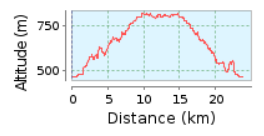

Pleasure Ride Seetal

23.78 km (Rundkurs)

Gesamtanstieg: 588 m, Gesamtabstieg: 589 m

Höhendifferenz 361 m (Höhe von: 461 m bis 822 m)

© Samedia | © Mapbox | © OpenStreetMap contributors | iText 4.2.0 | ID: v4vqgwyexcwlibqr