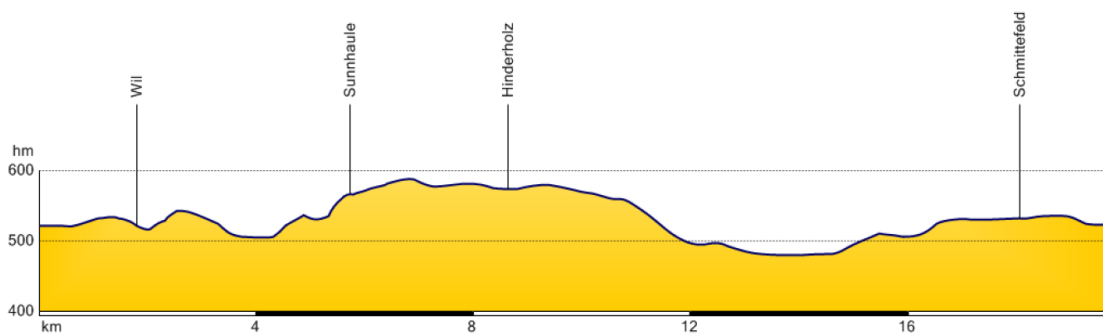

Kavallo

Das Schweizer Pferdemagazin

Höhenprofile 30km Schlaufe

felix  bühler

Höhenprofile 20km Schlaufe

Dr. med. vet.
STEPHAN SCHEIDEGGER
Tierosteopath I.C.R.E.O. / EVSO