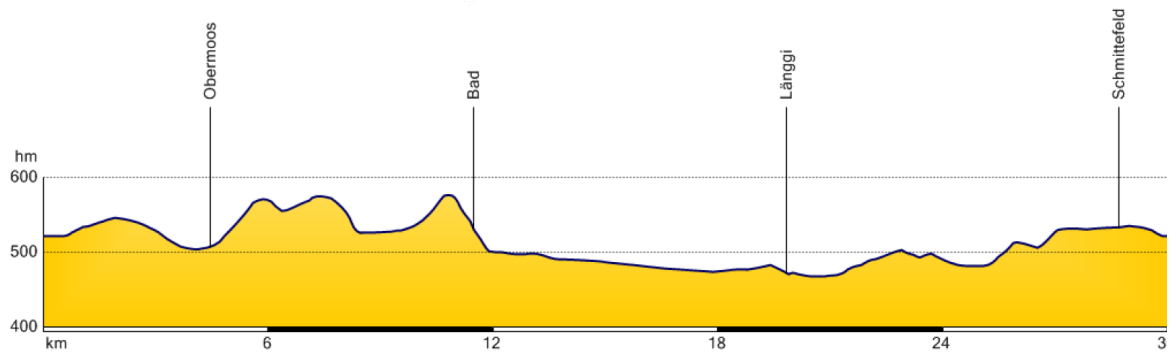

Kavallo

Das Schweizer Pferdemagazin

Höhenprofile 30km Schlaufe

felix  bühler

Höhenprofile 20km Schlaufe

Dr. med. vet.
STEPHAN SCHEIDEGGER
Tierosteopath I.C.R.E.O. / EVSO